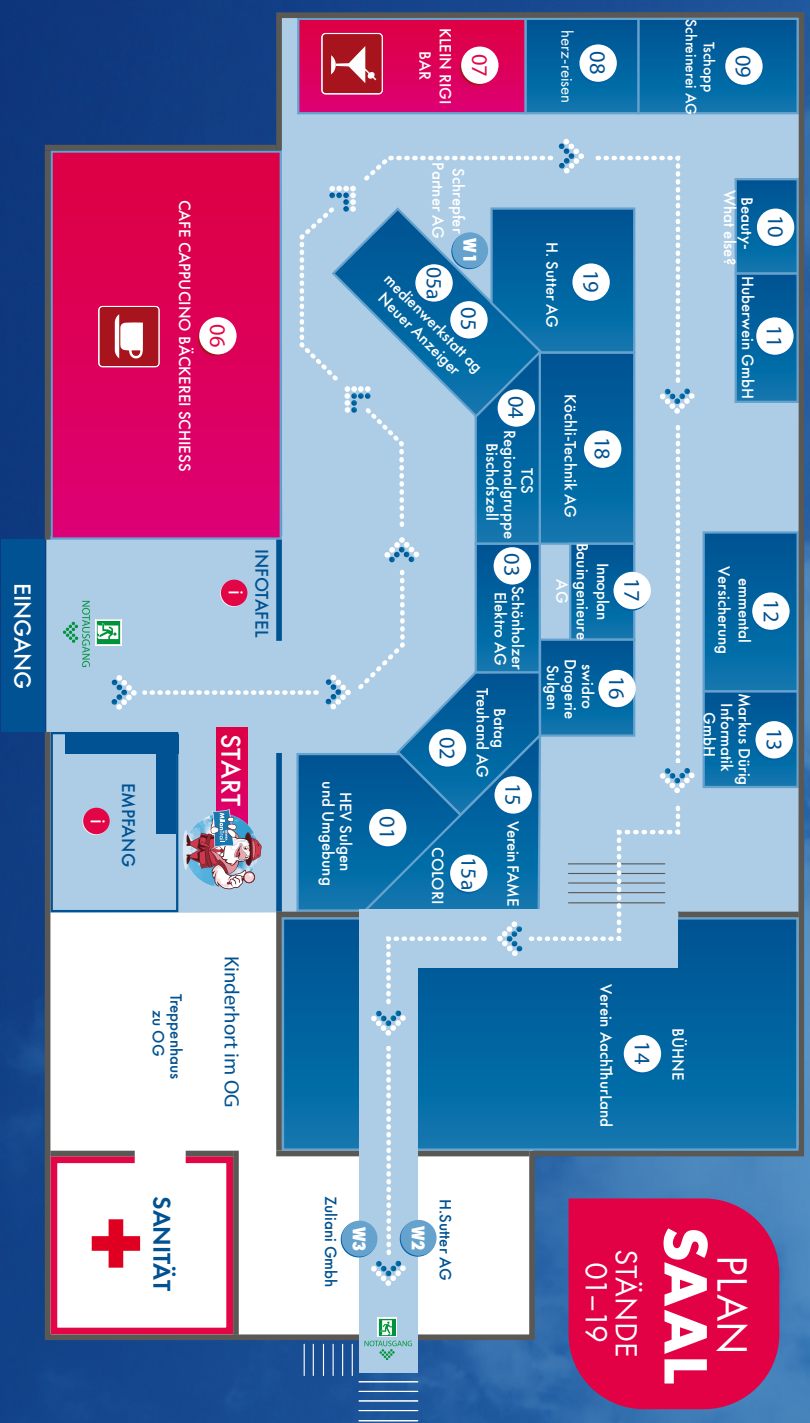

DAS GEWERBE ZEIGT IM
AUHWOLZAREAL
SULGEN
SEINE VIELFALT UND
SEIN KÖNNEN

FREITAG 16-21
SAMSTAG 14-20
SONNTAG 11-20
MONTAG 10-17

**SONDERSCHAUEN
FAMILIENATTRAKTIONEN**

GOTTESDIENST
SONNTAG 09.30 UHR

1. **WANDFLÄCHEN**
2. W2/5/13 H. Sutter AG
   - W6 Mohn AG
   - W12 Notter & Notter
   - W1 Schreyer Partner AG
   - W8 Technische Betriebe Weinfelden AG
   - W10 Walter AG
   - W3/7/9/11 Züliani Sanitär Heizung GmbH
   - W4 Zwicker Consulting GmbH

1. **AUSSENSTÄNDE**
2. A9 Ether + Livet AG
   - A6 Feuerwehrzweckverband
   - A13 Jubla Sulgen
   - A5 Kantonspolizei Thurgau
   - A12 Martin Confiserie Manufaktur AG
   - A11 Messmer AG
   - A15 Metzgerei Herrmann AG
   - A4 Mobility Auto Sulgen
   - A8 Kaminfeger Näf GmbH
   - A7 offene Jugendarbeit Common
   - A14 Saxer Gerüstbau AG
   - A10 Schodegg Ofenbau
   - A3 Schenk AG Heldswil
   - A3 TCS Regionalgruppe Bischofszell