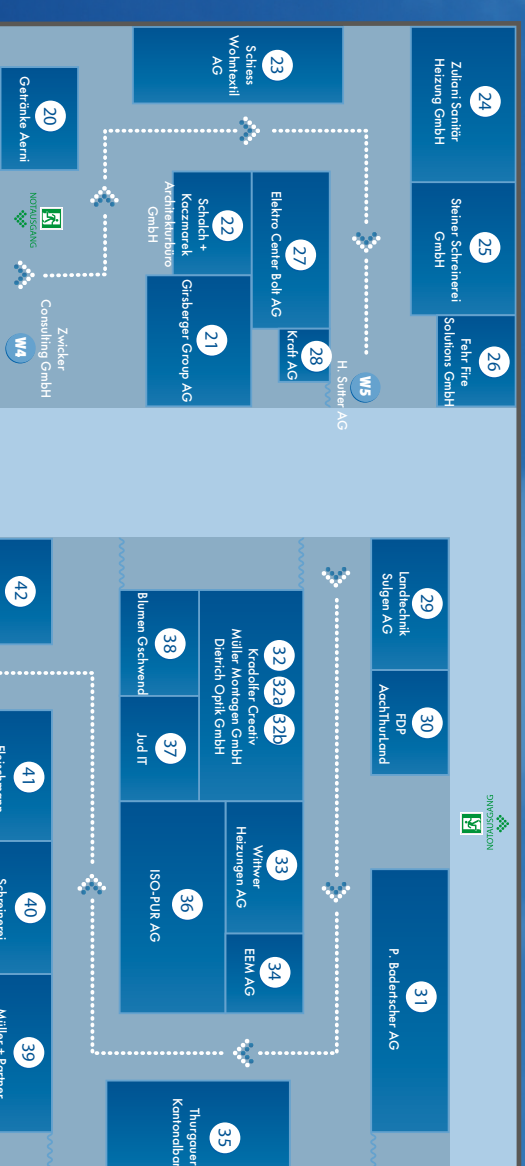

DAS GEWERBE ZEIGT IM
AUHWOLZAREAL
SULGEN
SEINE VIELFALT UND
SEIN KÖNNEN

FREITAG 16-21
SAMSTAG 14-20
SONNTAG 11-20
MONTAG 10-17

**SONDERSCHAUEN
FAMILIENATTRAKTIONEN**

GOTTESDIENST
SONNTAG 09.30 UHR

1. **WANDFLÄCHEN**
2. W2/5/13 H. Sutter AG
   - W6 Mohn AG
   - W12 Notter & Notter
   - W1 Schreyer Partner AG
   - W8 Technische Betriebe Weinfelden AG
   - W10 Walter AG
   - W3/7/9/11 Züliani Sanitär Heizung GmbH
   - W4 Zwicker Consulting GmbH

1. **AUSSENSTÄNDE**
2. A9 Ether + Livet AG
   - A6 Feuerwehrzweckverband
   - A13 Jubla Sulgen
   - A5 Kantonspolizei Thurgau
   - A12 Martin Confiserie Manufaktur AG
   - A11 Messmer AG
   - A15 Metzgerei Herrmann AG
   - A4 Mobility Auto Sulgen
   - A8 Kaminfeger Näf GmbH
   - A7 offene Jugendarbeit Common
   - A14 Saxer Gerüstbau AG
   - A10 Schodegg Ofenbau
   - A3 Schenk AG Heldswil
   - A3 TCS Regionalgruppe Bischofszell